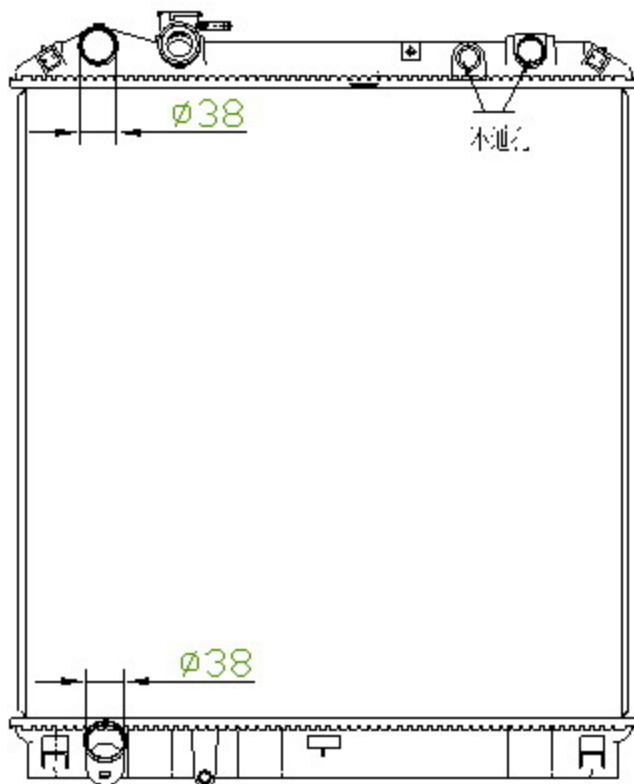

13049

CARTYPE: NPR '09 MT

CORE SIZE: PA 620\*588\*36

CORE SIZE:

OEM:

DPI:

CARTON:78.5\*17\*69

TANK SIZE: 613.7\*52.3