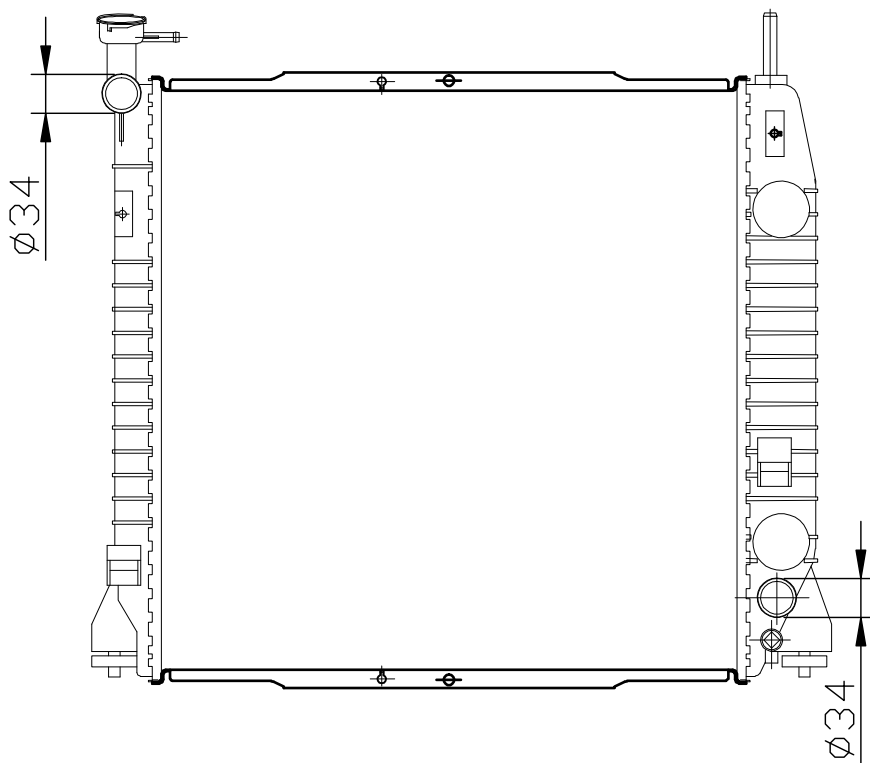

**13053**

**CARTYPE: ISUZU RODEO 3.6itr'06-08 MT**

**CORE SIZE:PA510 x 508 x 26**

**CORE SIZE:**

**OEM:**

**DPI:**

**CARTON: 66.5\*16\*66.5**

**TANK SIZE: 525.8\*63.3**