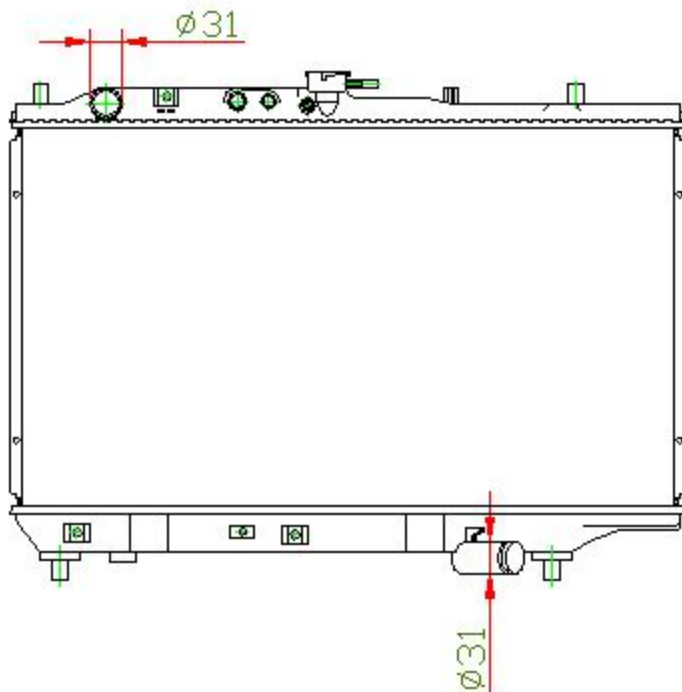

16028

CARTYPE: K1A MT

CORE SIZE: PC 375 x 648 x 16

CORE SIZE: PA 375 x 638 x 16

OEM: OK201-15-200B

DPI:

CARTON: 69\*12.5\*58

TANK SIZE: 667\*50

OIL COOLER: