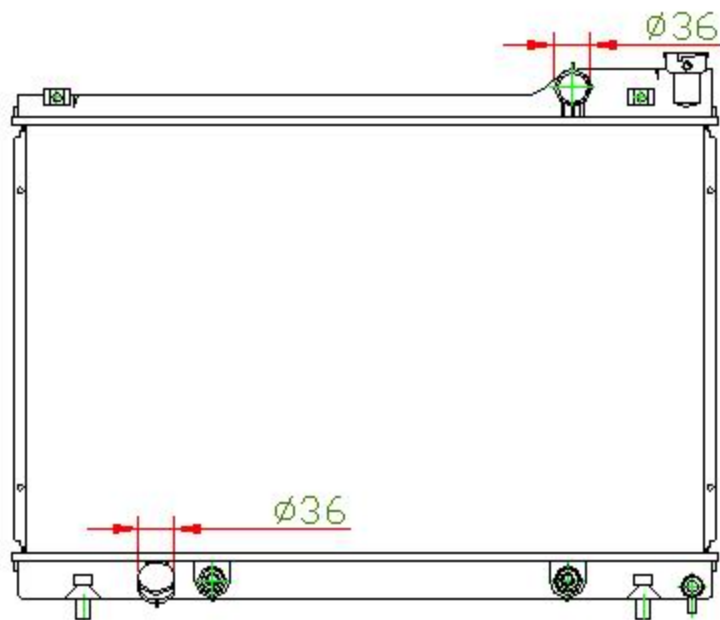

16048

CARTYPE: 929 SEDAN'92-96 AT

CORE SIZE: PC 422 x 668 x 32

CORE SIZE: PA 422 x 668 x 26

OEM: JE48-15200

DPI: 1307

CARTON: 71.5\*12\*69

TANK SIZE: 692\*46

OIL COOLER:350