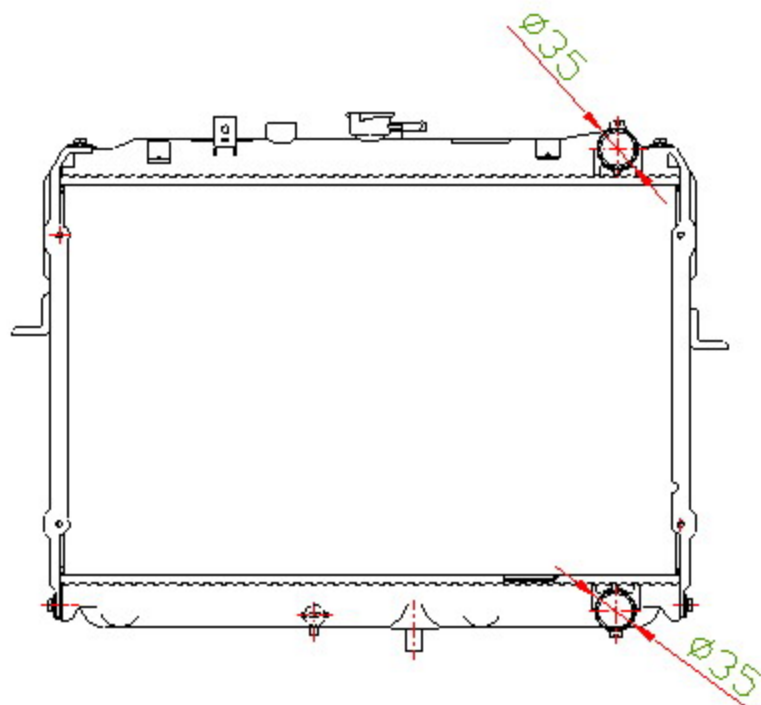

16064

CARTYPE: E2200 '88-96 SV50 (D) MT

CORE SIZE: PA 350 x 538 x 26

CORE SIZE:

OEM: RF011 15200E/VS011 5200B

DPI:

CARTON: 68*15*55.5

TANK SIZE: 562.5*47.5