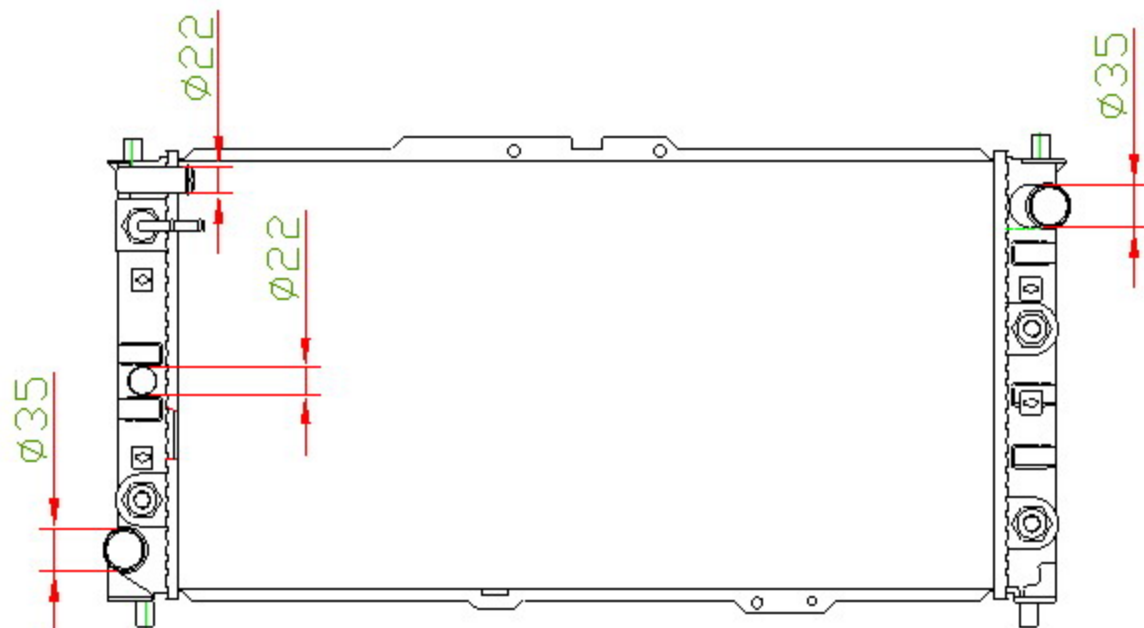

16070

CARTYPE: ASTINA/323BA '94 AT

CORE SIZE: PA 670 x 348 x 26

CORE SIZE:

OEM: K801-15-200D/K802-15-200E

DPI: 1559

CARTON: 82\*11.5\*47.5

TANK SIZE: 365.5\*46

OIL COOLER:L160 R225