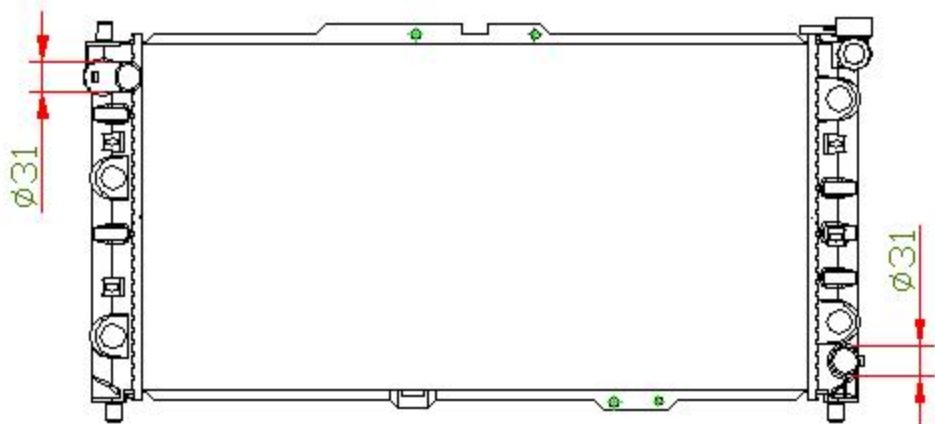

16072

CARTYPE: ASTINA/323BA '94 MT

CORE SIZE: PA 670 x 348 x 26

CORE SIZE:

OEM: BPH5-15Z00A

NISSENS:62382A

CARTON: 83.5\*13.5\*48

TANK SIZE: 365.5\*46