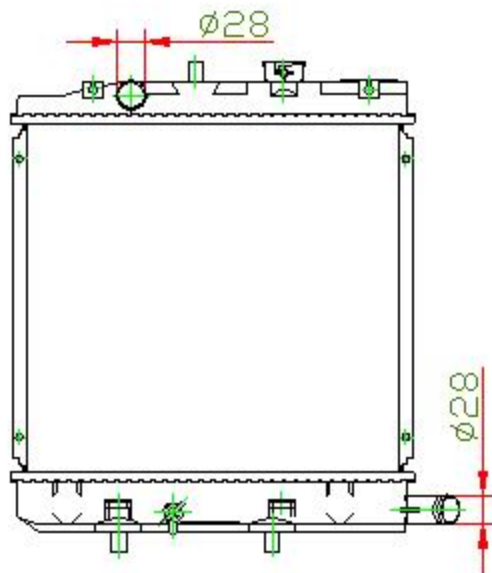

16076

CARTYPE: DEMIO '98 PW3W MT

CORE SIZE: PA 350 x 378 x 26

CORE SIZE:

OEM: B5C7-15-200A

NISSENS:62455A

CARTON: 51.5\*11\*52.5

TANK SIZE: 400\*48