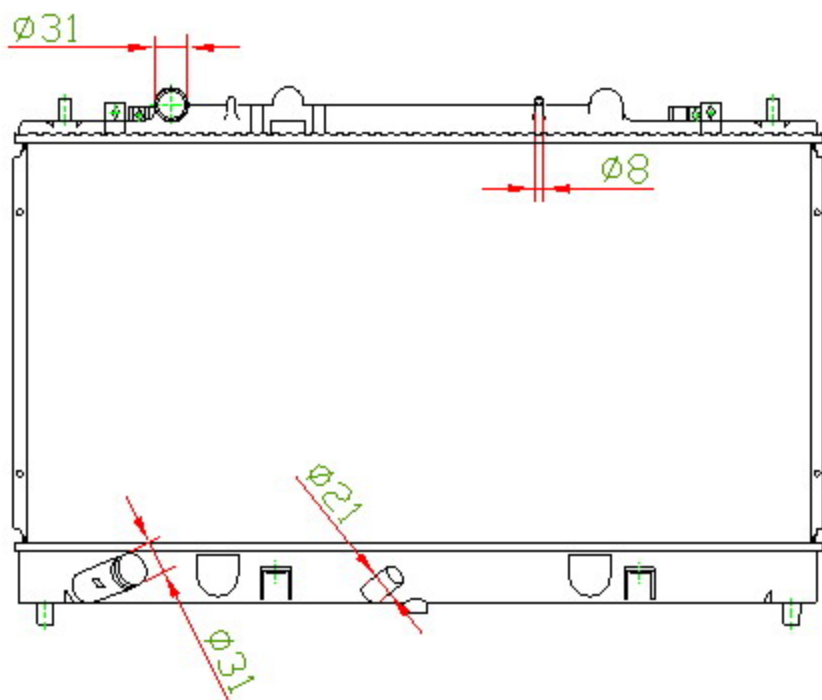

16099

CARTYPE: MAZDA M6/Atenza '03 MT

CORE SIZE: PC 375 x 738 x 16

CORE SIZE: PA 375 x 738 x 16/26

OEM: AJ58-15200E

DPI: 2672

CARTON: 78.5\*14.5\*62.8

TANK SIZE: 757.5\*47