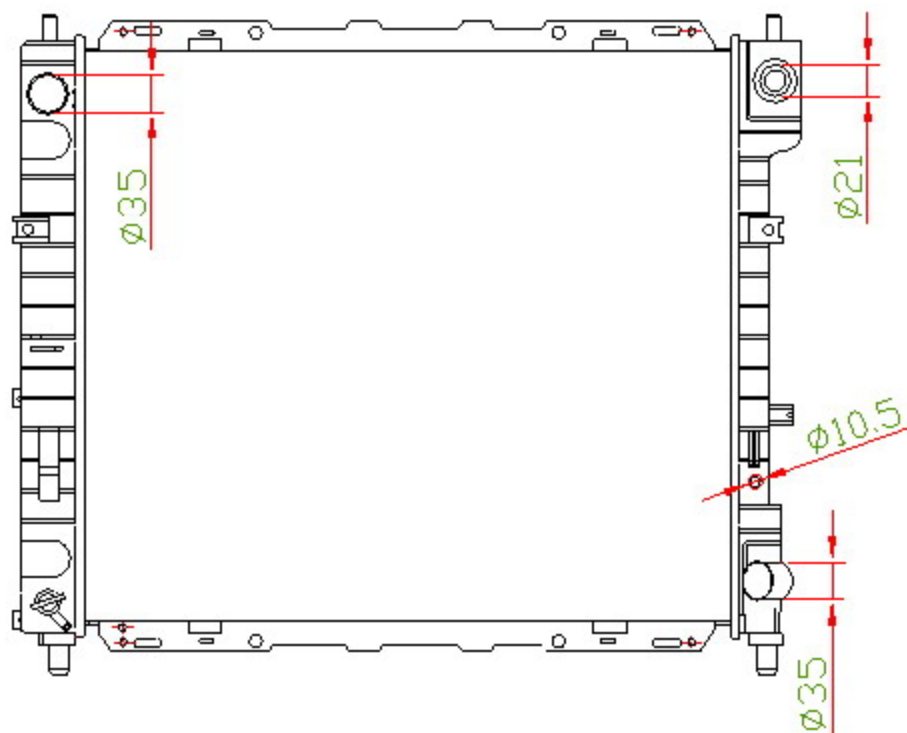

16112

CARTYPE: BONGO TRIBUTE '01 MPV MT

CORE SIZE: PA 700\*448\*26

CORE SIZE:

OEM: YF47-15-200

DPI:

CARTON: 85.5\*12\*58.5

TANK SIZE: 470.5\*45.5