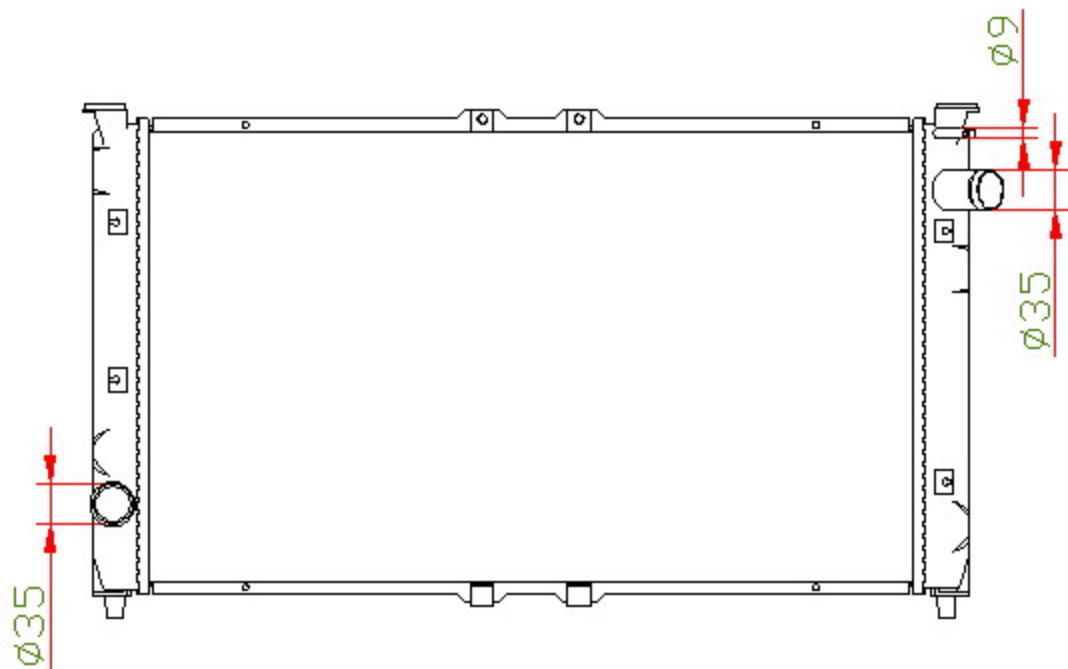

16115

CARTYPE:MILLEIA'95-02 Xedos P Man '94 MT

DPI: 2065

CORE SIZE: PA 660x 388 x 26

CARTON: 83*12*52.5

CORE SIZE:

TANK SIZE: 416*47

OEM: KL47/81-15-200A/KL68-15-200A