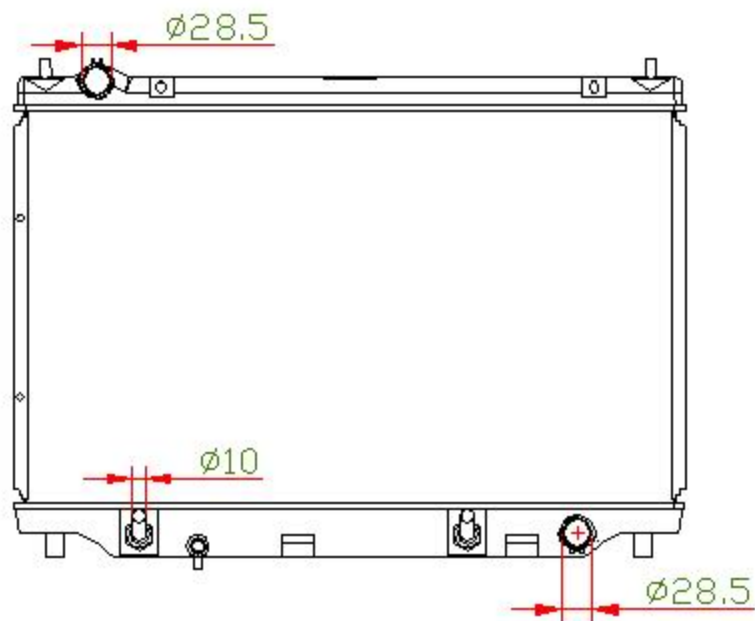

16122

CARTYPE: MAZDA 2 DEMIO AT

CORE SIZE: PA 325\*538\*26

CORE SIZE:

OEM: ZJ03-15200A ZJ09-15-200

DPI:

CARTON: 59\*12\*50

TANK SIZE: 563\*47.8

OIL COOLER:275