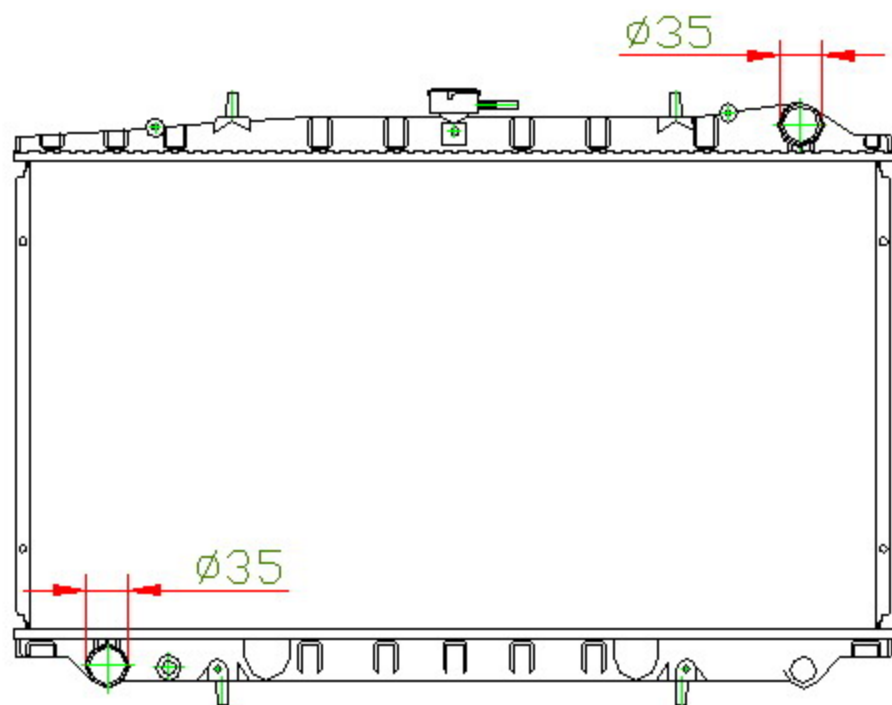

15014

CARTYPE: BLUEBIRD'89-92 U12 MT

CORE SIZE: PC 380 x 698 x 32

CORE SIZE: PA 380 x 688 x 26

OEM: 21410-55E00

DPI: 1186

CARTON: 73.5\*10.5\*57.5

TANK SIZE: 713\*47.5