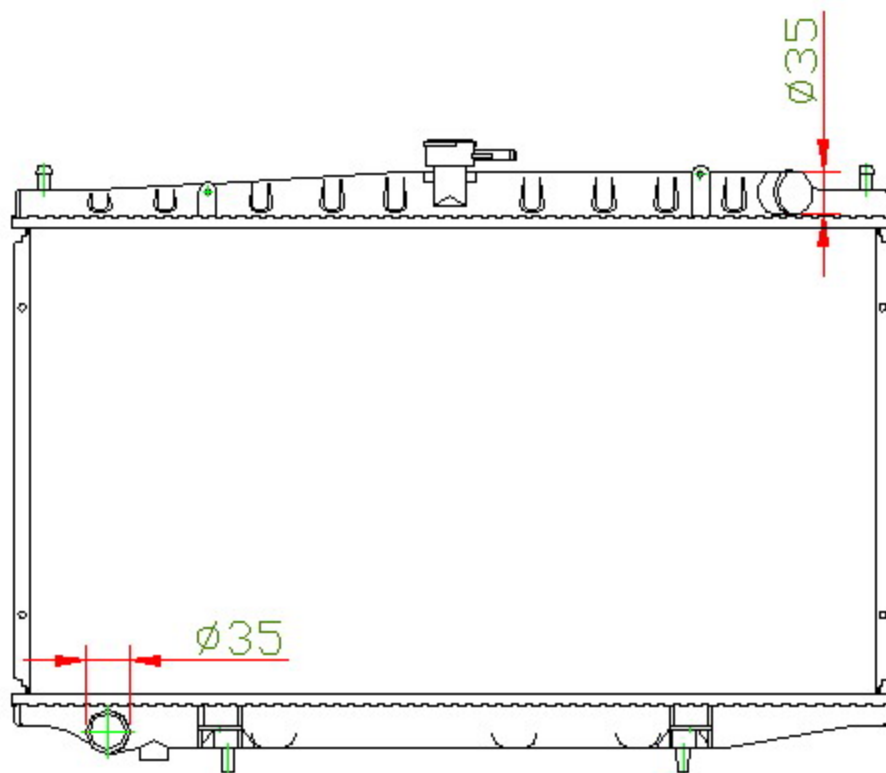

15016

CARTYPE: BLUEBIRD'93-98 U13 MT

CORE SIZE: PC 380 x 698 x 16

CORE SIZE: PA 380 x 688 x 16

OEM: 21410-1E400/ 0E000/1E450

DPI: 1573

CARTON: 73.5\*11\*58.5

TANK SIZE: 713\*47.5