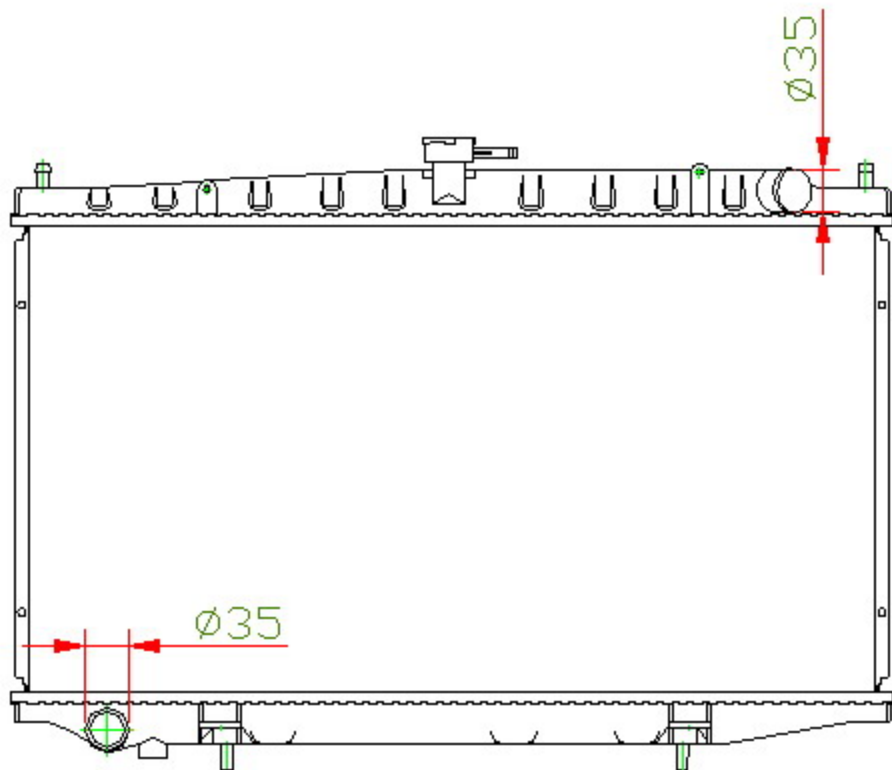

15018

CARTYPE: BLUEBIRD'93-98 U13 MT

CORE SIZE: PC 380 x 698 x 32

CORE SIZE: PA 380 x 688 x 26

OEM: 21410-1E400/ 0E400

DPI: 1573

CARTON: 73.5*11*58.5

TANK SIZE: 713*47.5