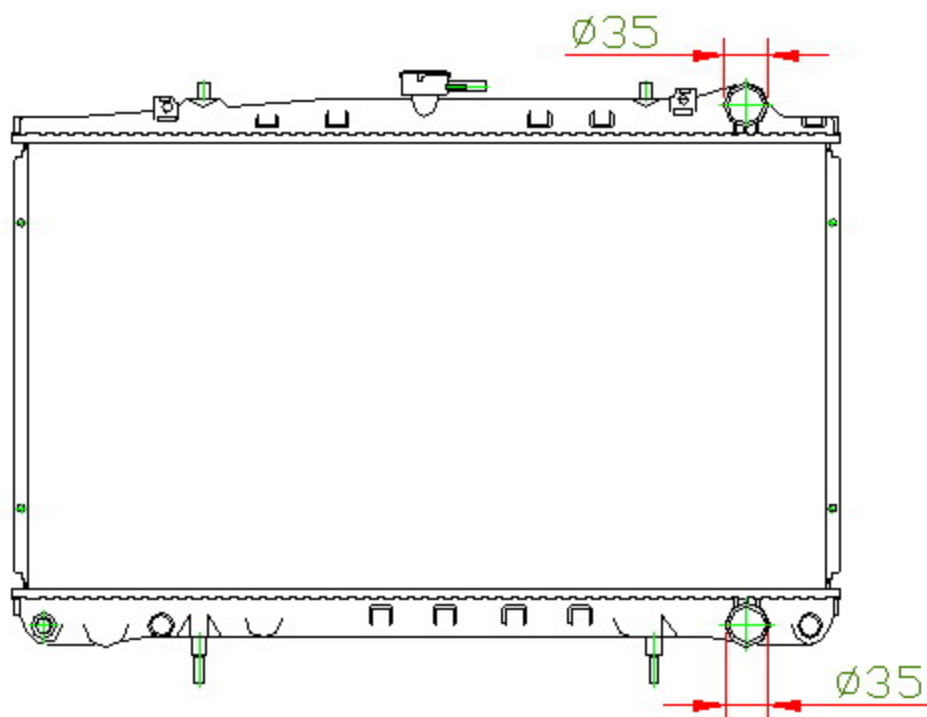

15024

CARTYPE: BLUEDIRD 240SX MT

CORE SIZE: PC 362x 648 x 16

CORE SIZE: PA 362x 648 x 16

OEM: 21410-35F00/SYLVIA

DPI: 46

CARTON: 69.5\*10\*57

TANK SIZE: 670\*36/47