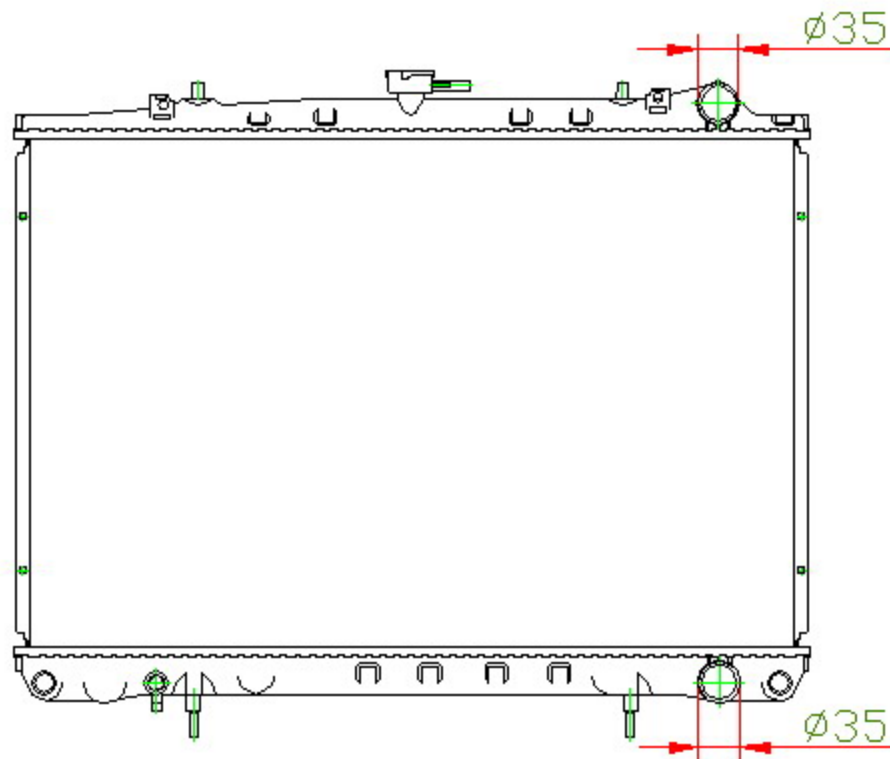

15054

CARTYPE: CEDRIC'90-94 SY31 MT

CORE SIZE: PC 430 x 648 x 16

CORE SIZE: PA 430 x 648 x 16

OEM: 21410-10V02

DPI:

CARTON: 69.5*10*64

TANK SIZE: 670*36/47