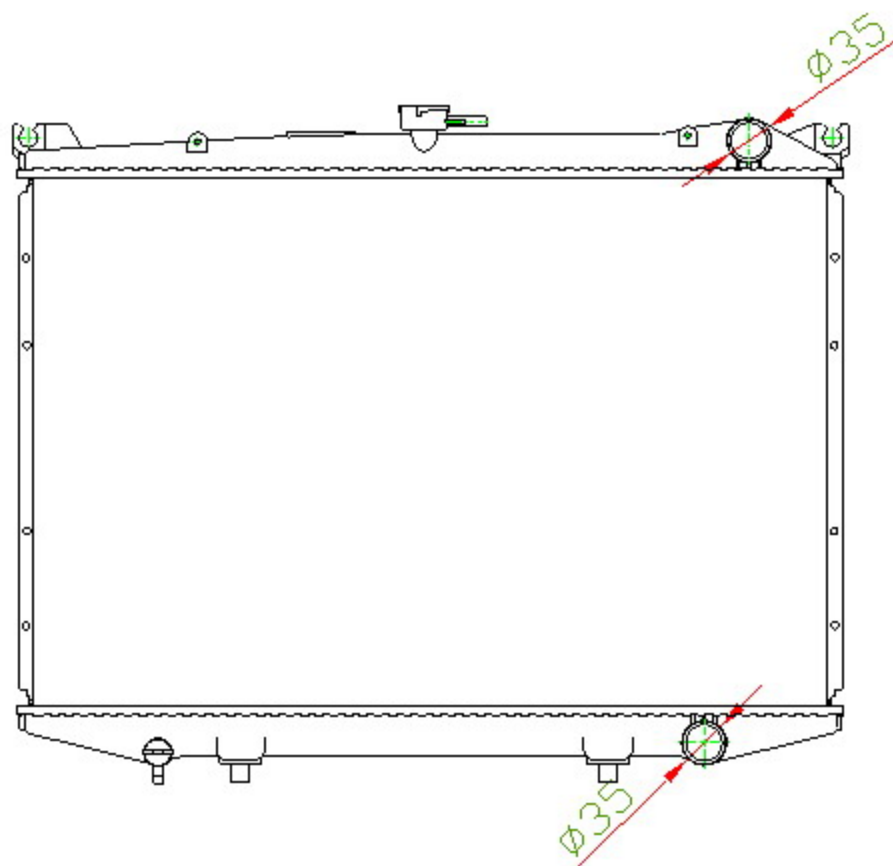

15066

CARTYPE: HARDBODY'92-95 D21 MT

CORE SIZE: PC 430 x 648 x 32

CORE SIZE: PA 430 x 648 x 22/26

OEM: 21410-09G11/73P00

DPI:

CARTON: 70.5\*11\*62.5

TANK SIZE: 670\*47