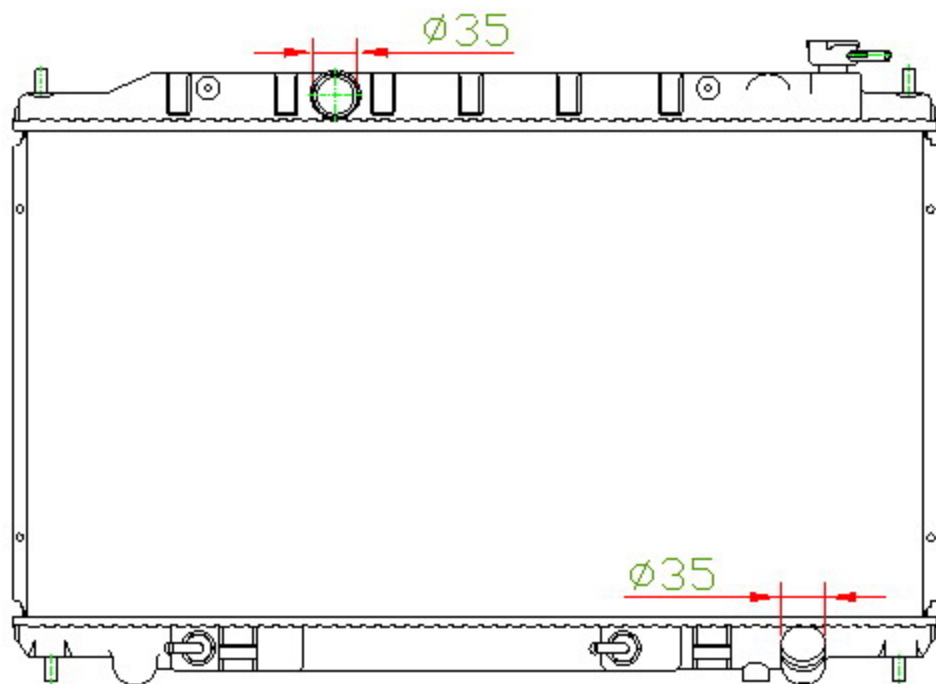

15096

CARTYPE: ALTIMA 6CYL AT

CORE SIZE: PC 400 x 738 x 16

CORE SIZE: PA 400 x 738 x 16

OEM: 21460-8J100

MD: 2928 DPI: 2415

CARTON: 78\*11\*60.5

TANK SIZE: 757.5\*46.5

OIL COOLER:350