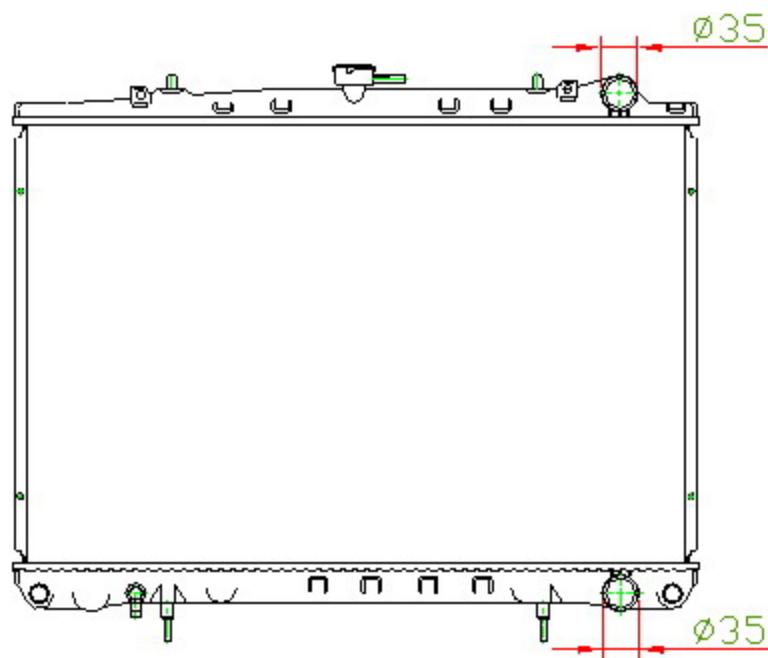

15159

CARTYPE: CEDRIC'90-94 SY31 MT

CORE SIZE: PC 430 x 648 x 32

CORE SIZE: PA 430 x 648 x 22/26

OEM: 21410-

DPI:

CARTON: 69.5*10*63.8

TANK SIZE: 670*47