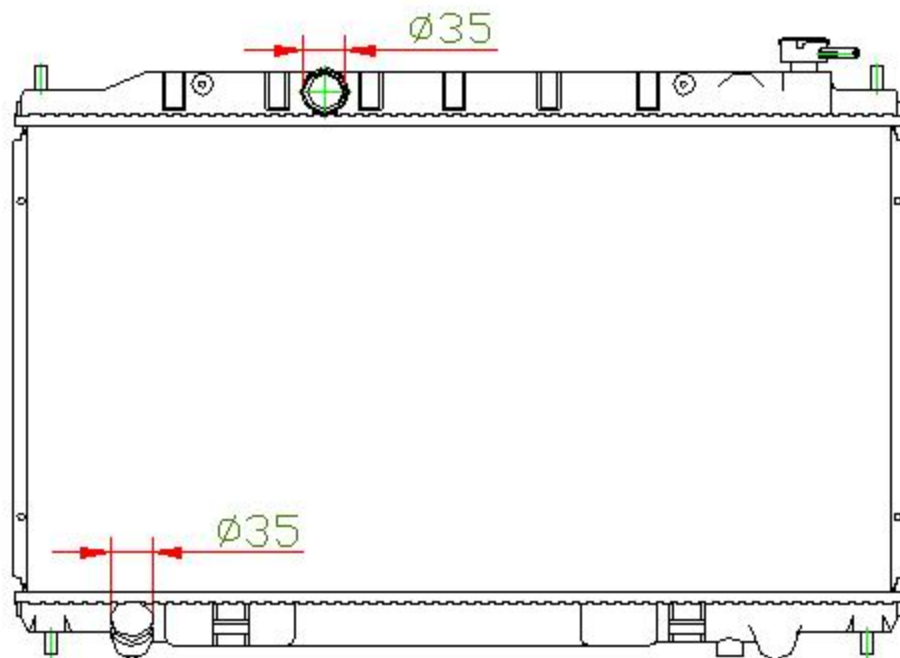

15174

CARTYPE: ALTIMA 4CYL MT

CORE SIZE: PC 400 x 738 x 16

CORE SIZE: PA 400 x 728 x 16

OEM: 21410-9J410

MD: 2927 DPI: 2414

CARTON: 78*11*60

TANK SIZE: 757.5*46.5