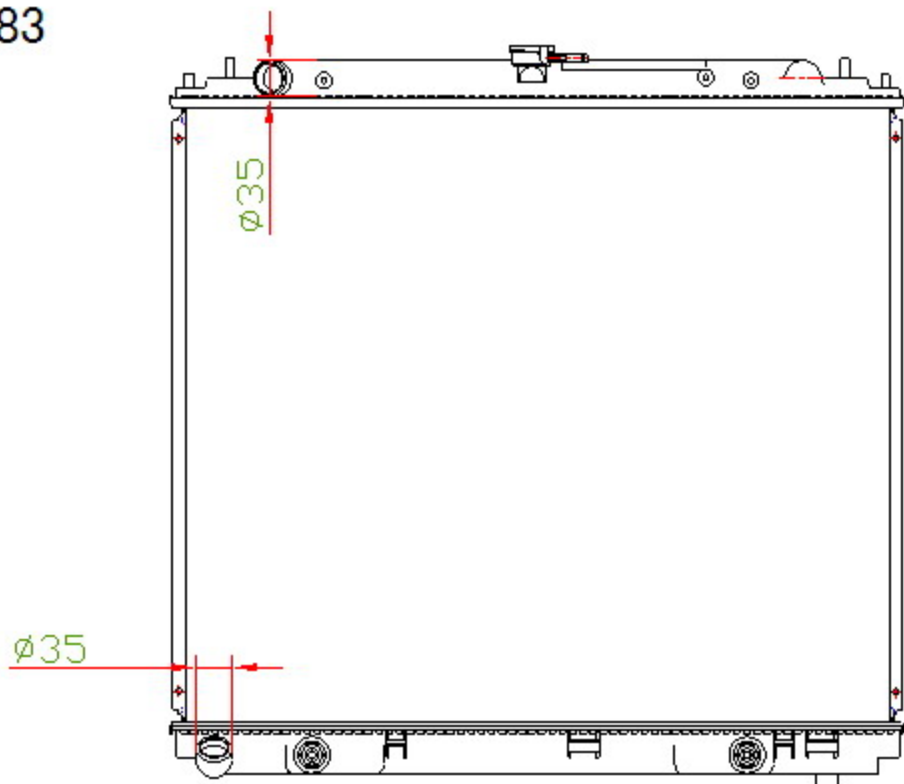

15183

CARTYPE: Frontier 2.5 4cy '02-04 AT

CORE SIZE: PA 600\*688\*26/36

CORE SIZE:

OEM: 21460-EA005

DPI: 2808

CARTON: 73.5\*12.5\*79.5

TANK SIZE: 712.5\*56.5

OIL COOLER:425