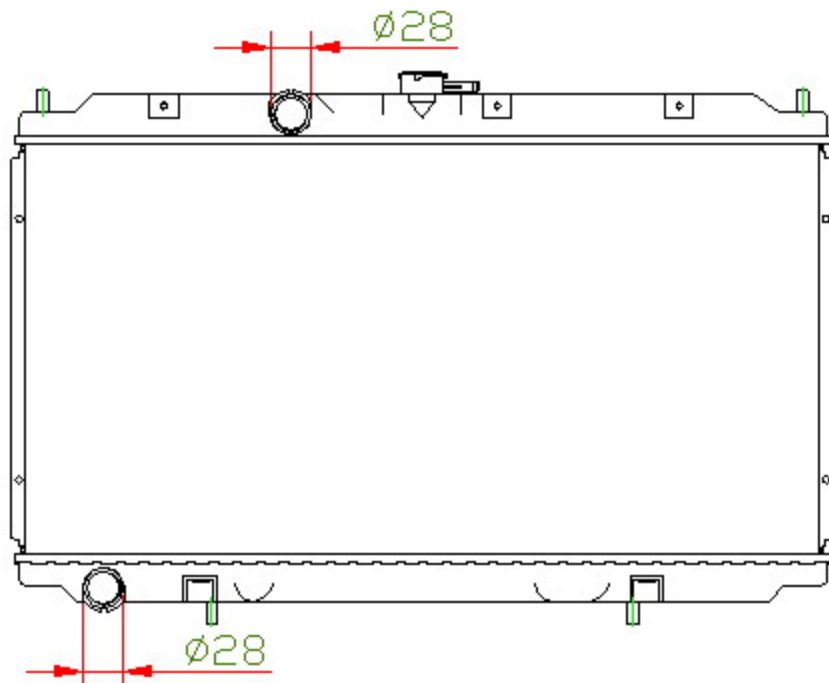

15231

CARTYPE: ALMERA TINO 1.8I (YIOM) '01- MT

DPI:

CORE SIZE: PA 405 x 698 x 16

CARTON: 74*10.5*60

CORE SIZE:

TANK SIZE: 717.5*47

OEM:21410-BU000