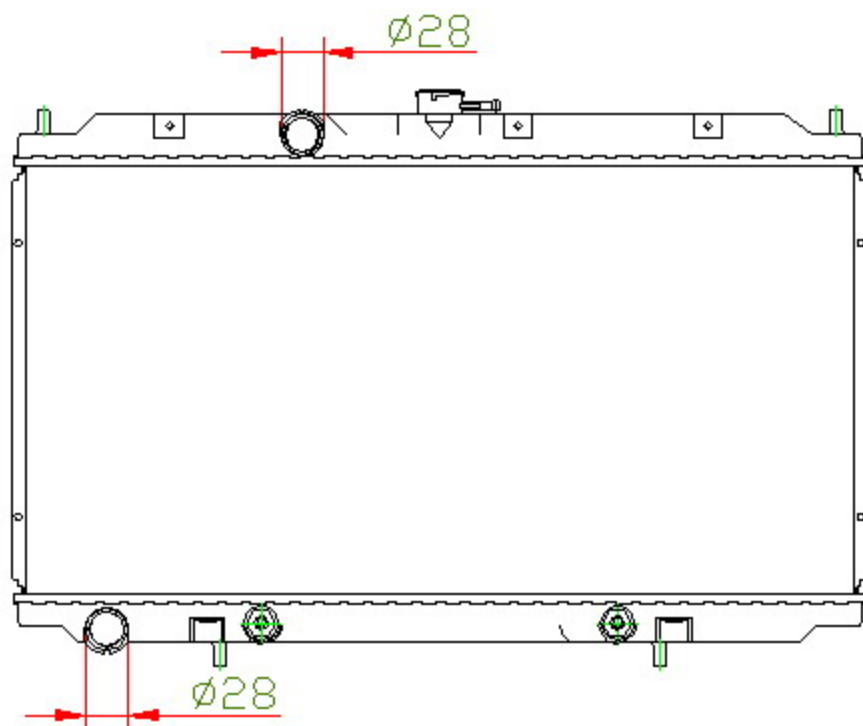

15232

CARTYPE: ALMERA TINO 1.8I AUT '01- AT

DPI:

CORE SIZE: PA 405 x 698 x 16

CARTON: 74\*10.5\*60

CORE SIZE:

TANK SIZE: 717.5\*47

OEM: 21460-BU703

OIL COOLER:300