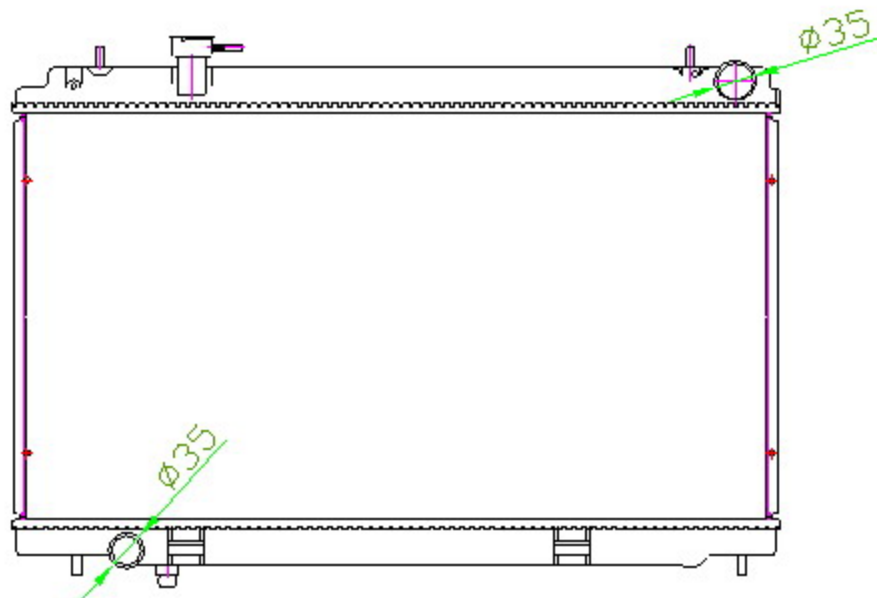

15247

CARTYPE: NISSAN 350Z V6 (3.5L) G '03-06 MT

DPI:2577

CORE SIZE: PA400*738*16

CARTON:

CORE SIZE:

TANK SIZE:757*47

OEM: 21410-CD010