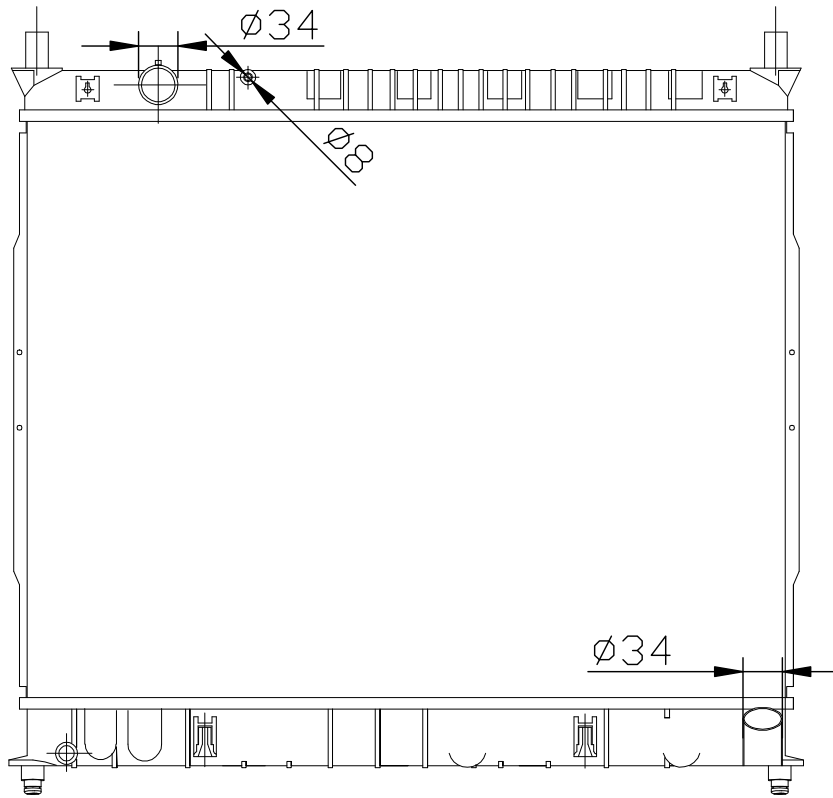

SY012

CARTYPE:SSANG ONG REXTON ' 03-04(D) 2.7 MT

CORE SIZE: PA 510*658*26

CORE SIZE:

OEM: 21310-08120/08121/08122/08220/08221

NISSENS:

CARTON: 71*13*74

TANK SIZE:676.3*50.8