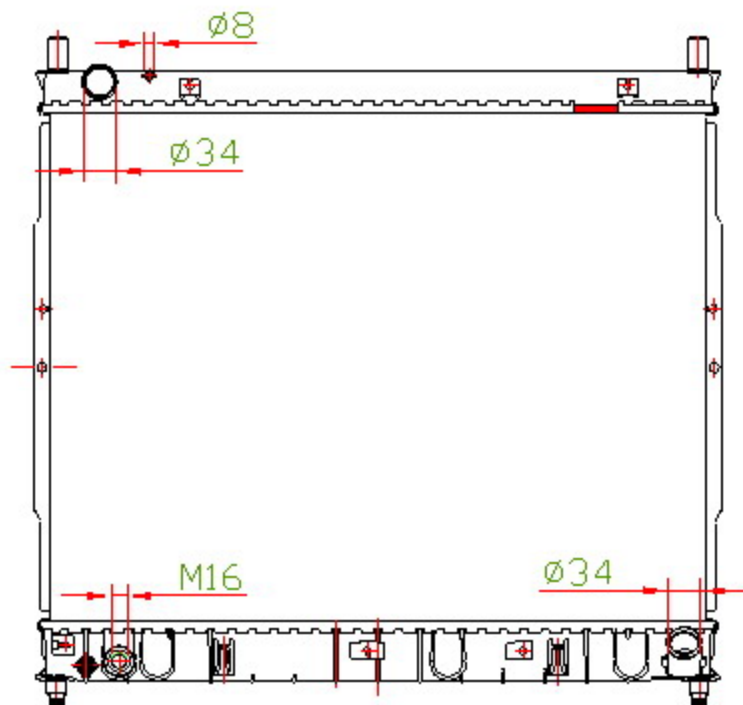

SY015

CARTYPE:SSANG YONG REXTON 2.9 CC (D) MT

CORE SIZE: PA 510*658*26

CORE SIZE:

OEM:

NISSENS:

CARTON: 71*13*74

TANK SIZE:676.3*50.8