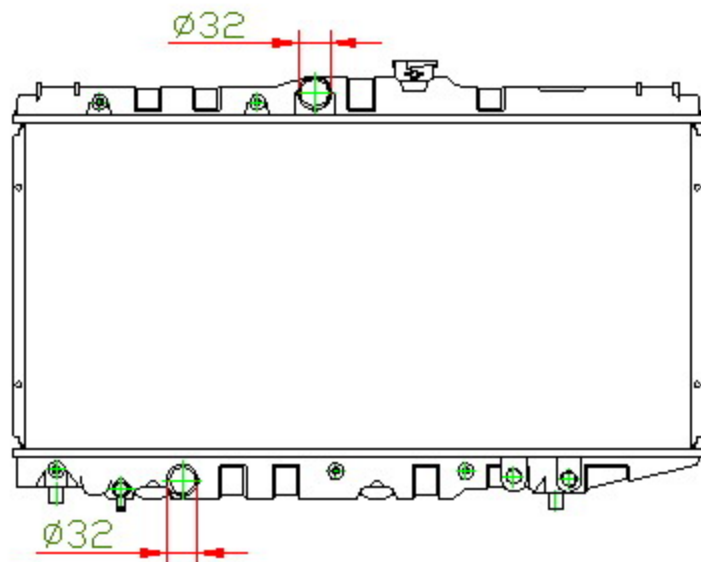

12072

CARTYPE: CORONA'88-91 AT170 MT

CORE SIZE: PC 327 x 668 x 16

CORE SIZE: PA 327 x 668 x 16

OEM: 16400-11220/ 15360

DPI: 537

CARTON: 71.5\*11.5\*51.8

TANK SIZE: 688\*40/50