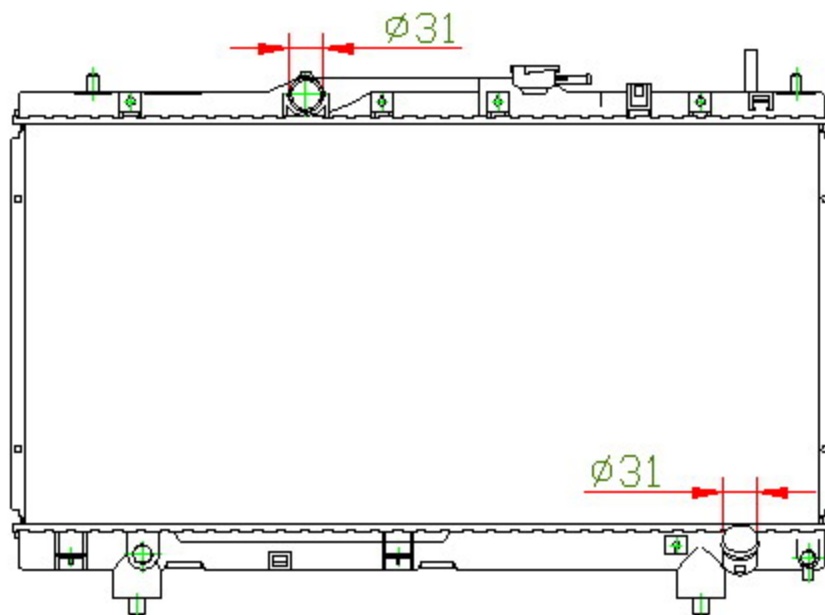

12080

CARTYPE: CORONA'97 ST210 MT

CORE SIZE: PC 350 x 698 x 16

CORE SIZE: PA 350 x 698 x 16

OEM: 16400-7A190/ 1

DPI:

CARTON: 74.5\*11\*56.5

TANK SIZE: 717\*49