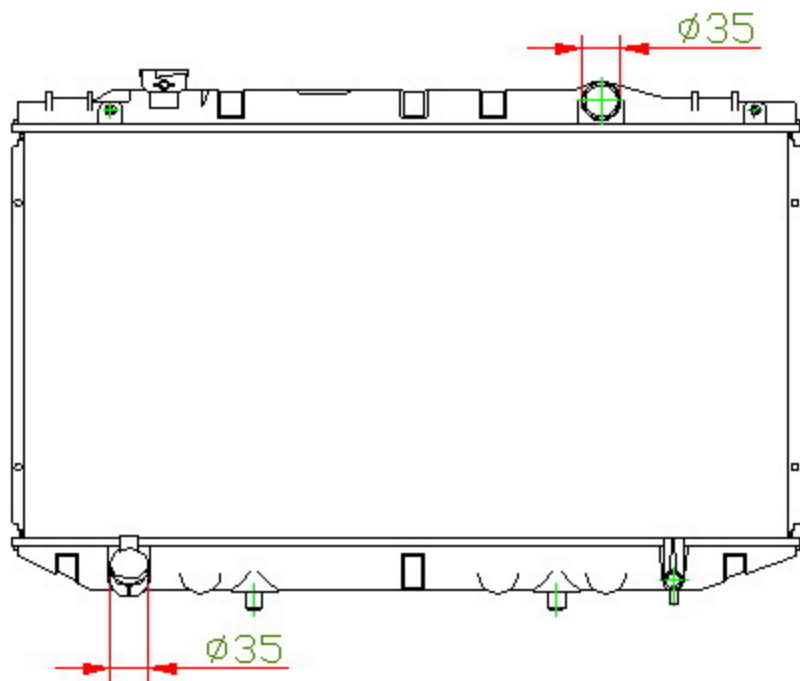

12110

CARTYPE: CRESSIDA'89-92 RX80 MT

CORE SIZE: PC 375 x 708 x 16

CORE SIZE: PA 375 x 708 x 26

OEM: 16400-

DPI:

CARTON: 755\*13\*57

TANK SIZE: 728\*50