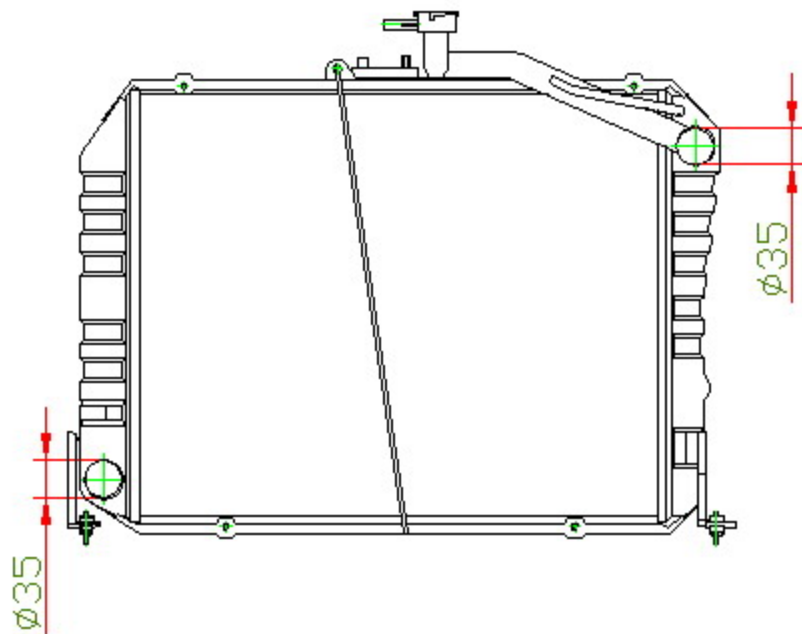

12183

CARTYPE: HIACE'90-98 (G) MT

CORE SIZE: BC 490 x 398 x 49

CORE SIZE:

OEM: 16400-75071/ 75330

DPI:

CARTON: 66*20.7*53

TANK SIZE: 408*65.5