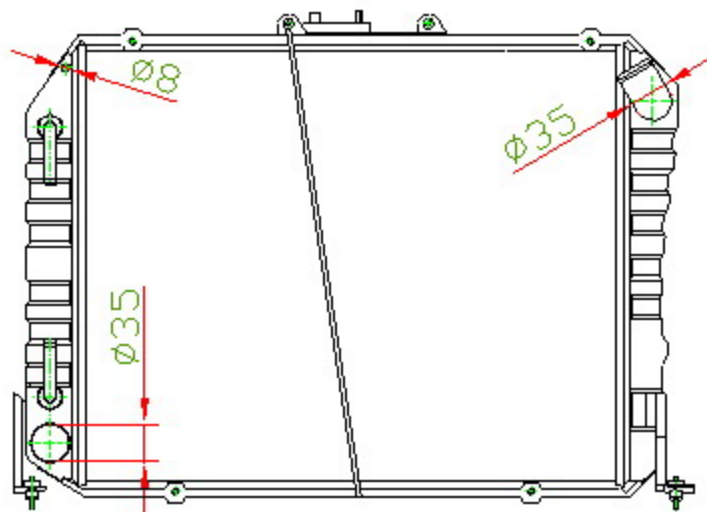

12184

CARTYPE: HIACE'90-98 (D) AT

CORE SIZE: BC 490 x 398 x 32

CORE SIZE:

OEM: 16400-5B750

DPI:

CARTON: 66\*18.7\*53

TANK SIZE: 408\*65.5

OIL COOLER:250