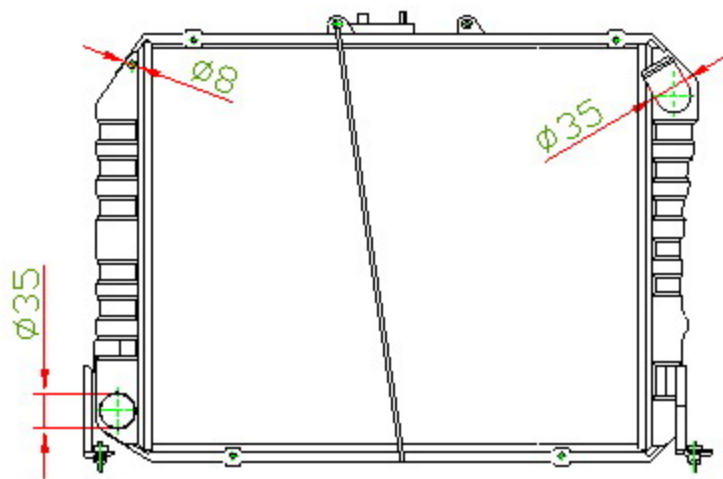

12185

CARTYPE: HIACE'90-98(D) MT

CORE SIZE: BC 490 x 398 x 32

CORE SIZE:

OEM: 16400-54750/51. 2. 3. 4 /5B740

DPI:

CARTON: 66*18.7*53

TANK SIZE: 408*65.5