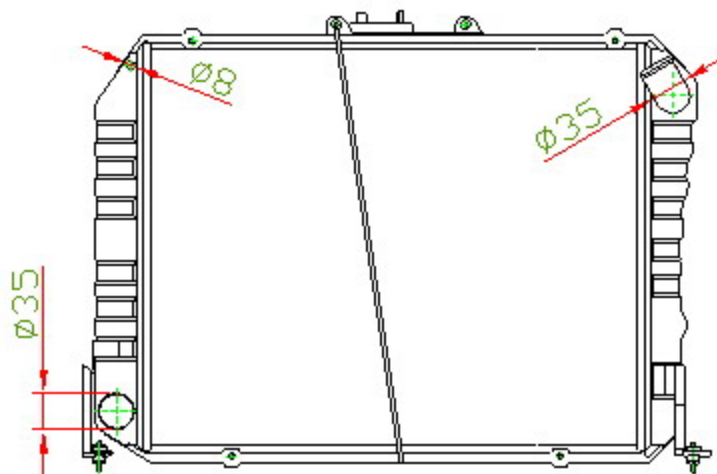

12187

CARTYPE: HIACE'90-98 (D) MT
CORE SIZE: BC 490 x 398 x 49
CORE SIZE:
OEM: 16400-54750/51.2.3.4/ 75330

DPI:
CARTON: 66*18.7*53
TANK SIZE: 408*65.5
OIL COOLER: