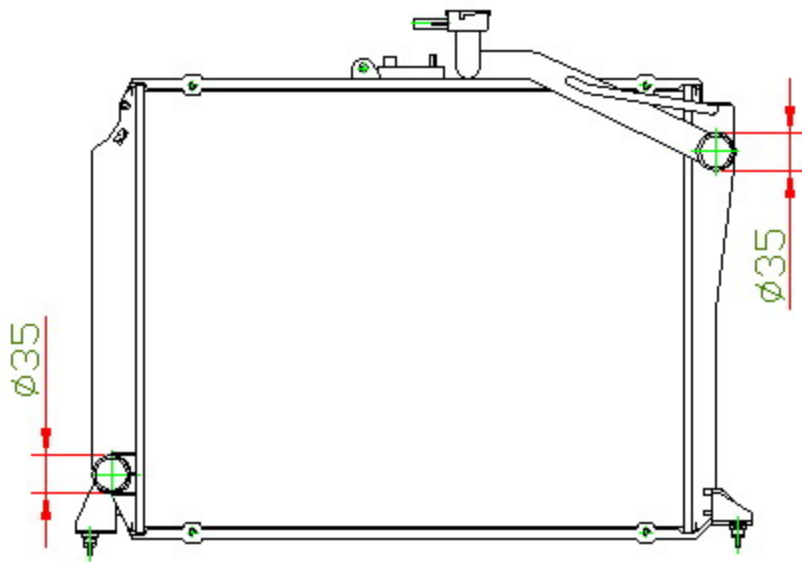

12193

CARTYPE: HIACE(GAS) MT
CORE SIZE: PC 505 x 398 x 32
CORE SIZE: PA 505 x 398 x 32
OEM: 16400-75071/ 75330/75072

DPI:
CARTON: 65*20.5*59
TANK SIZE: 416.5*69
OIL COOLER: