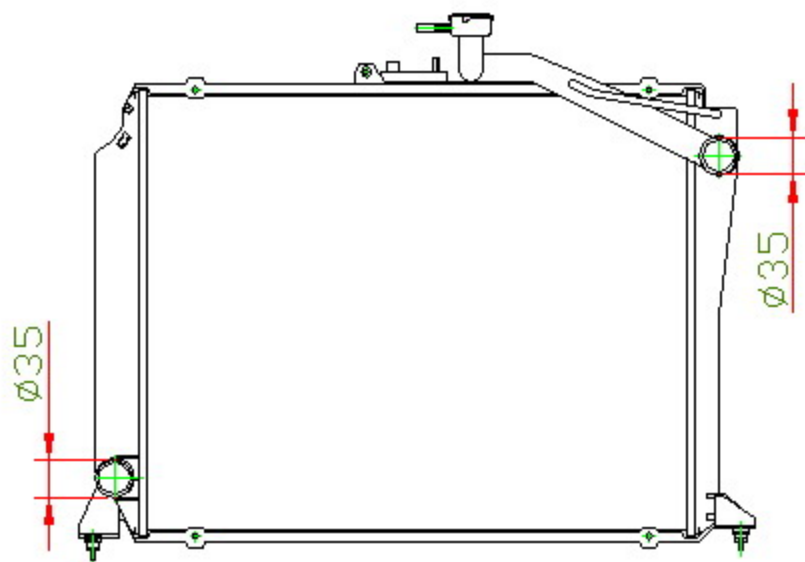

12195

CARTYPE: HIACE(GAS) MT  
CORE SIZE: PC 505 x 398 x 49  
CORE SIZE: PA 505 x 398 x 36/ 40  
OEM: 16400-75071/ 75330

DPI:  
CARTON: 65\*25.5\*60.8  
TANK SIZE: 416.5\*69  
OIL COOLER: