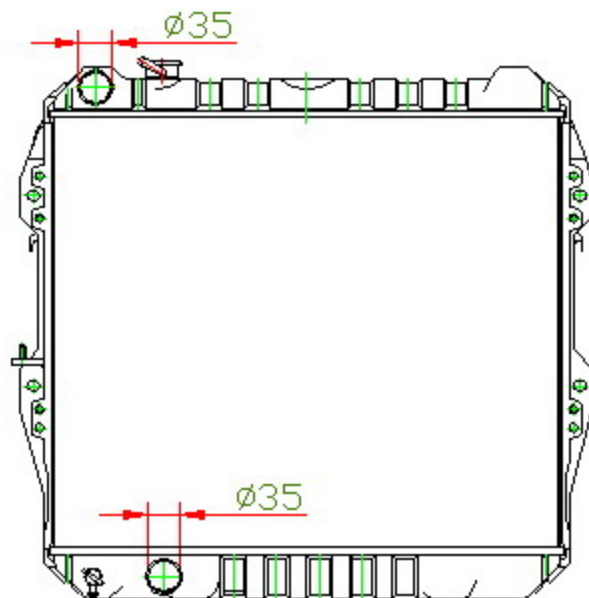

12209

CARTYPE: HILUX 2.4/ 3.0 '89 LN85(D) LN10# MT DPI:

CORE SIZE: BC 450x 528 x 49

CORE SIZE:

OEM: 16400-54610/5B470

CARTON: 65\*13.7\*60

TANK SIZE: 536\*61

OIL COOLER: