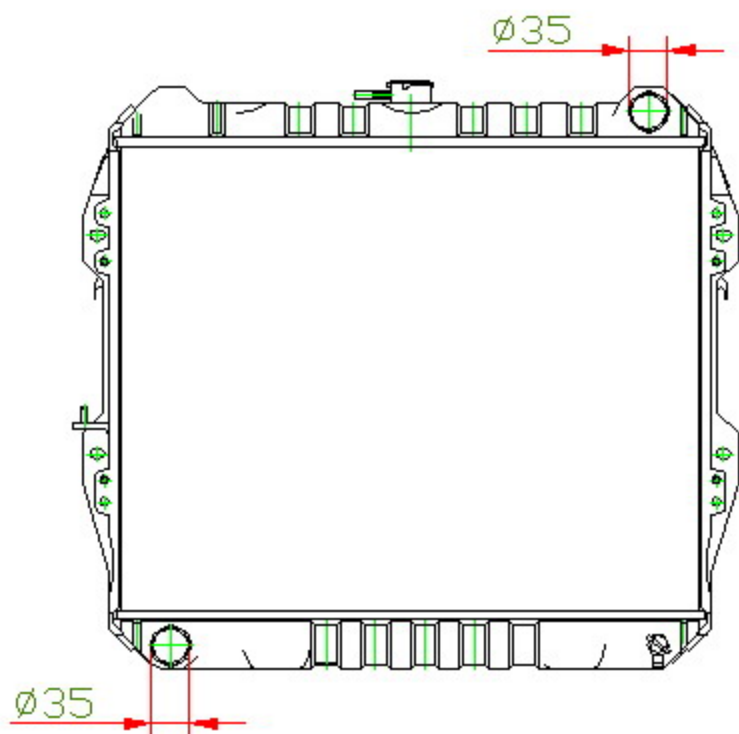

12211

CARTYPE: HILUX 2.4 '84-90 CG2 YN106 MT

CORE SIZE: BC 425 x 528 x 32/49

CORE SIZE:

OEM: 16400-35370

DPI: 147

CARTON: 65\*13.7\*58

TANK SIZE: 536\*61