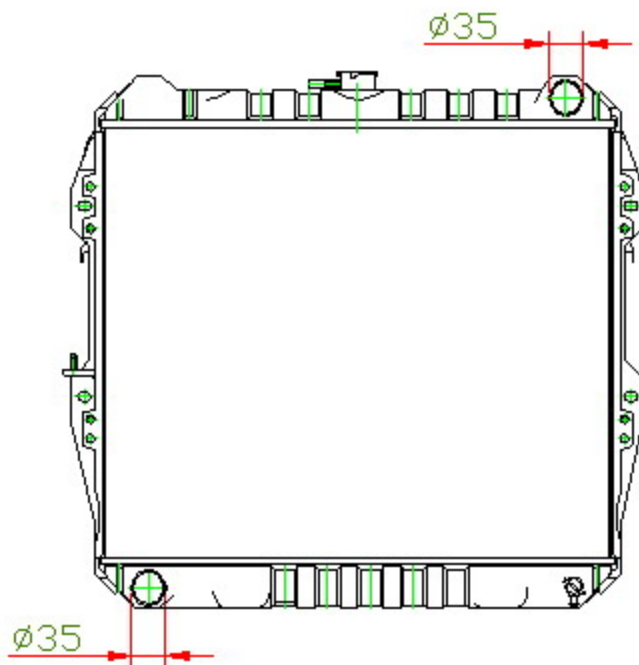

12213

CARTYPE: HILUX 2.4 '89 LN65(G) MT

CORE SIZE: BC 450 x 528 x 49

CORE SIZE:

OEM: 16400-35500

DPI:

CARTON: 65\*13.7\*60

TANK SIZE: 536\*61