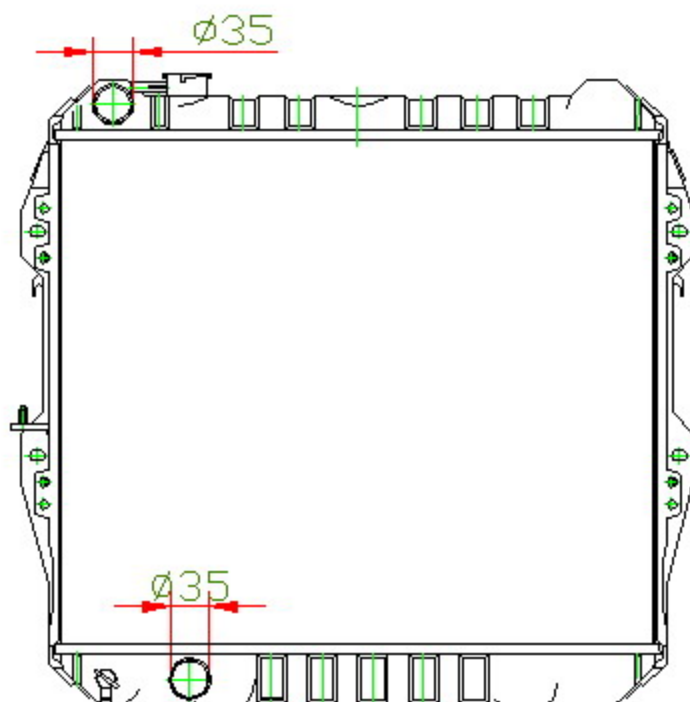

12239

CARTYPE: HILUX 2.4 (D) MT
CORE SIZE: BC 472 x 528 x 37/49
CORE SIZE:
OEM: 16400-5B500

DPI:
CARTON: 65*13.7*60
TANK SIZE: 536*61
OIL COOLER: