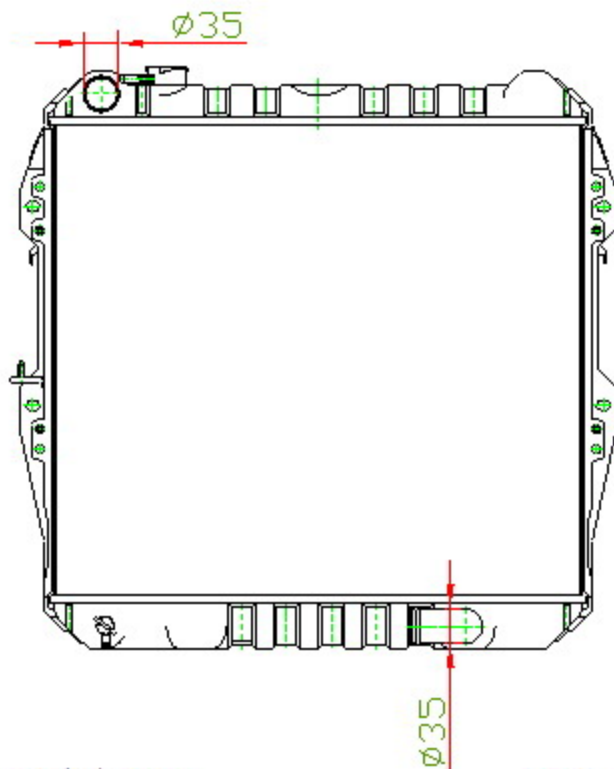

12240

CARTYPE: HILUX 2.4 (D) MT

CORE SIZE: BC 472 x 528 x 49

CORE SIZE:

OEM:

DPI:

CARTON: 65*13.7*63

TANK SIZE: 536*61