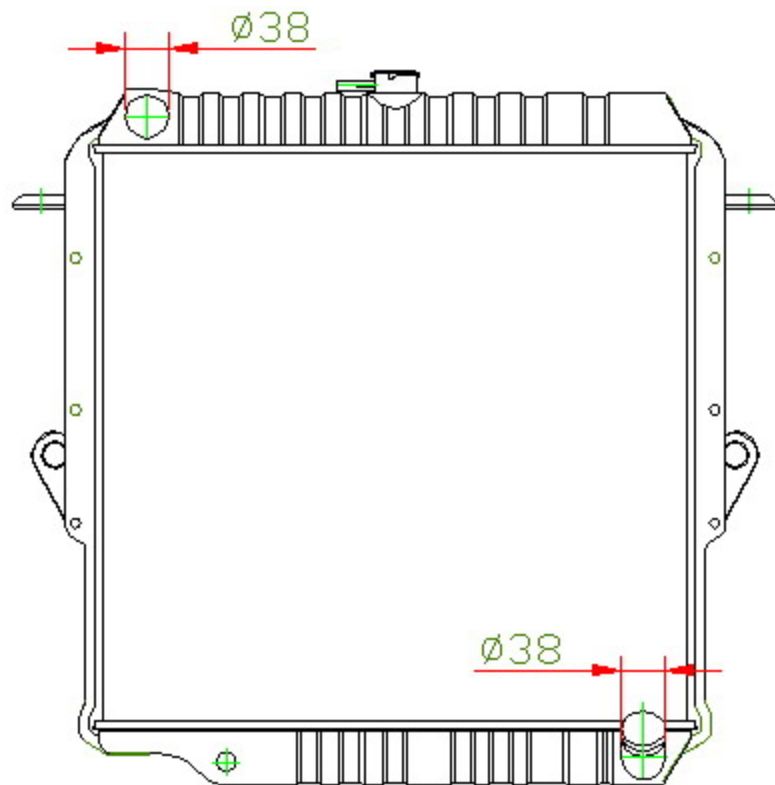

12241

CARTYPE: TOYOTA HZJ75 MT

CORE SIZE: BC 500 x 514 x 49/66

CORE SIZE:

OEM: 16400-79080/17080

DPI:

CARTON: 71*18.7*68

TANK SIZE: 528*74