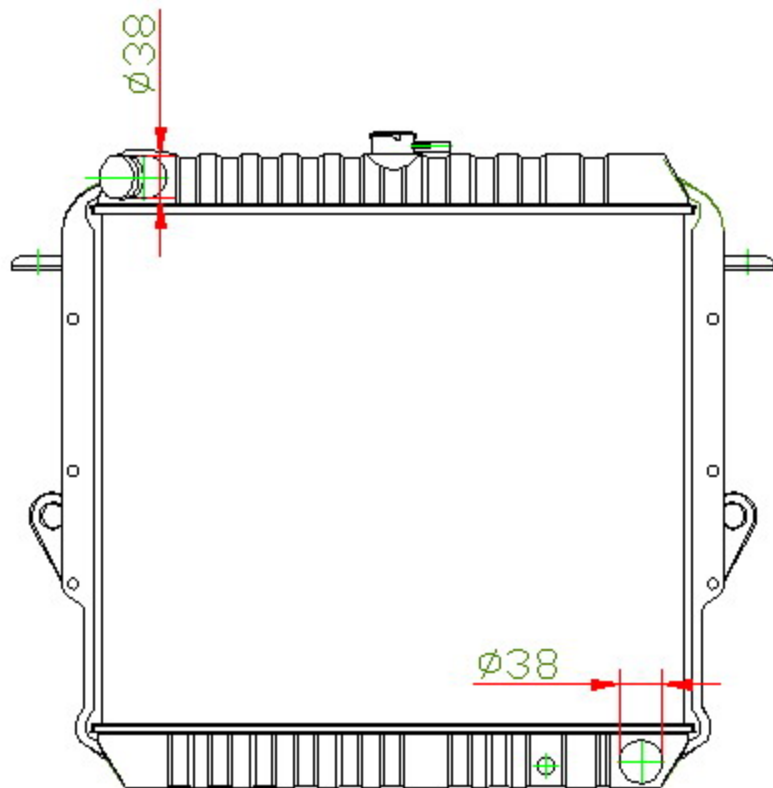

12242

CARTYPE: TOYOTA FJ70 MT

CORE SIZE: BC 450 x 514 x 49/66

CORE SIZE:

OEM: 16400-61070

DPI:

CARTON: 71*18.7*63.5

TANK SIZE: 528*74