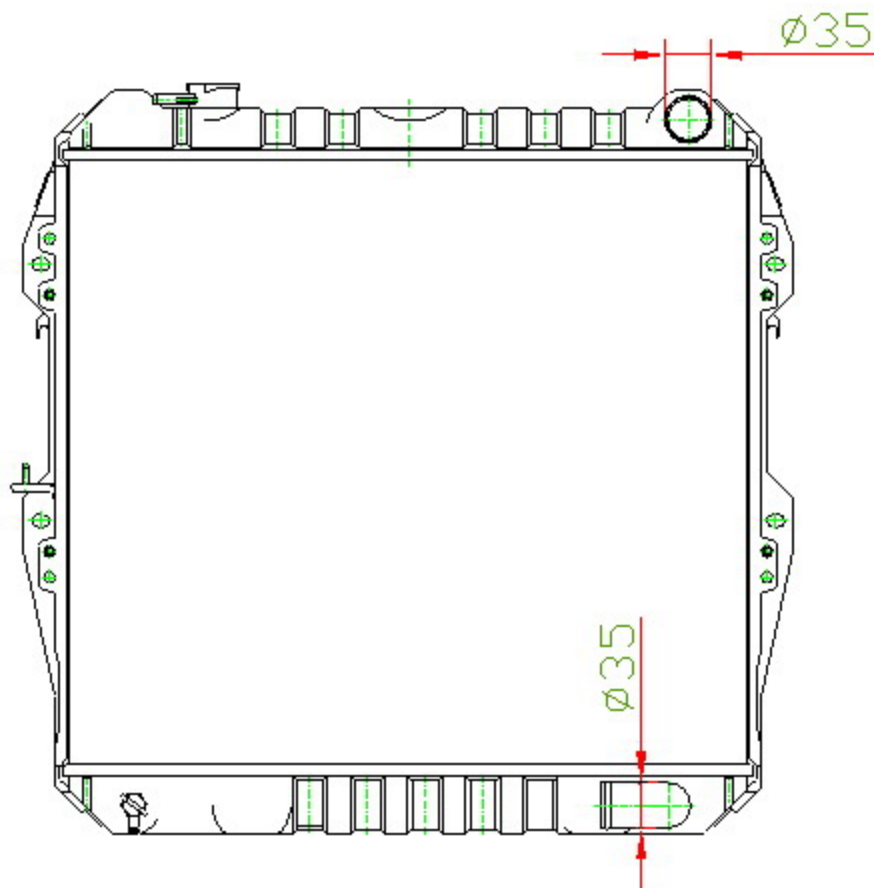

12243

CARTYPE: HILUX 89-95 (D) MT

CORE SIZE: BC 472 x 528 x 49

CORE SIZE:

OEM:

DPI:

CARTON: 65*13.7*63

TANK SIZE: 536*61