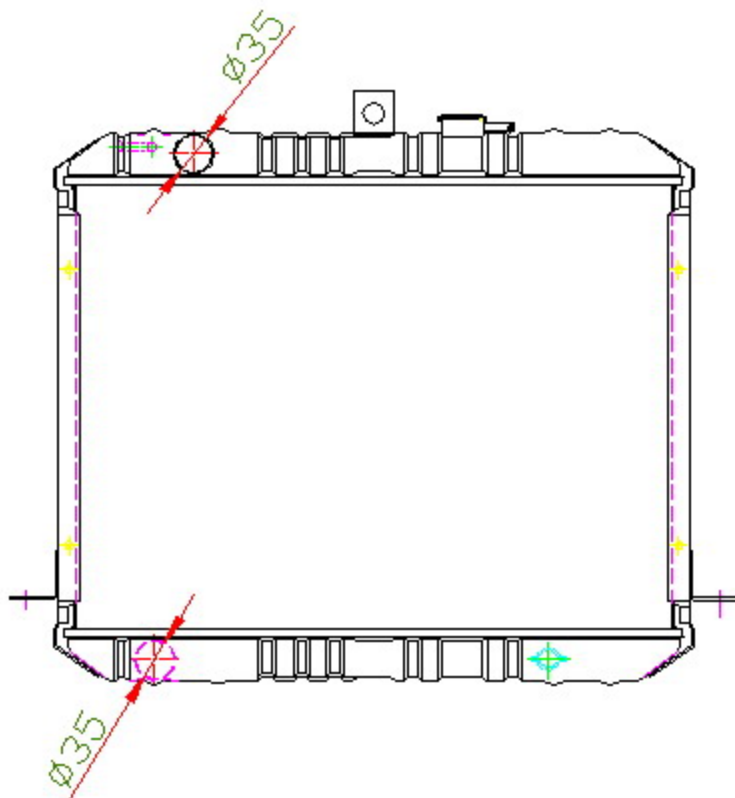

12256

CARTYPE: HIACE86-89 LH50 MT

CORE SIZE: BC 400 x 528 x 32

CORE SIZE:

OEM: 16400-54780

DPI:

CARTON: 66\*15.7\*57

TANK SIZE: 556\*48