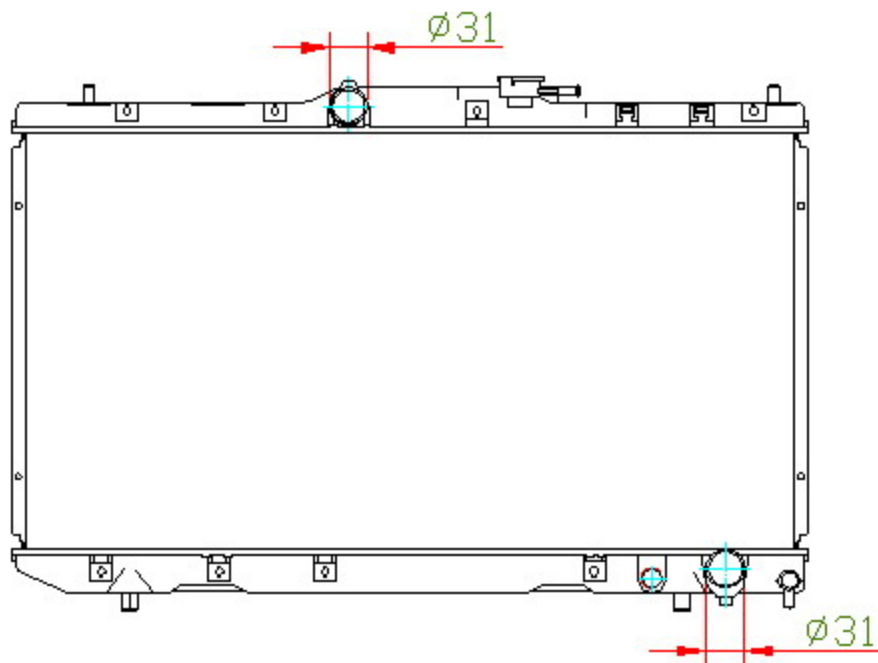

12276

CARTYPE: ANENSIS '96 CT210 MT

CORE SIZE: PC 375 x 698 x 16

CORE SIZE: PA 375 x 698 x 16

OEM: 16400-64850

DPI:

CARTON: 74.5*10.6*56

TANK SIZE: 717.5*49