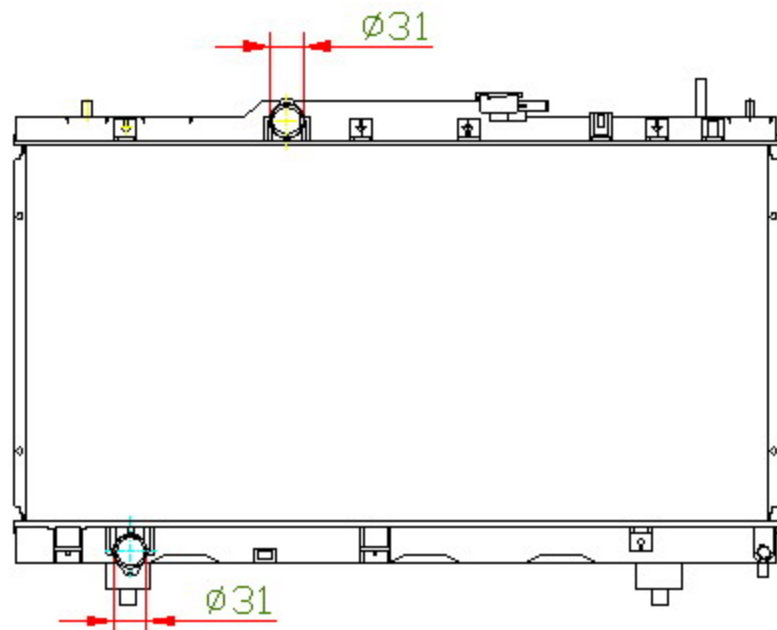

12283

CARTYPE: CORONA AT210 MT

CORE SIZE: PA 350 x 698 x 16

CORE SIZE:

OEM: 16400-16780

DPI:

CARTON: 74\*10.5\*57

TANK SIZE: 717\*33/40