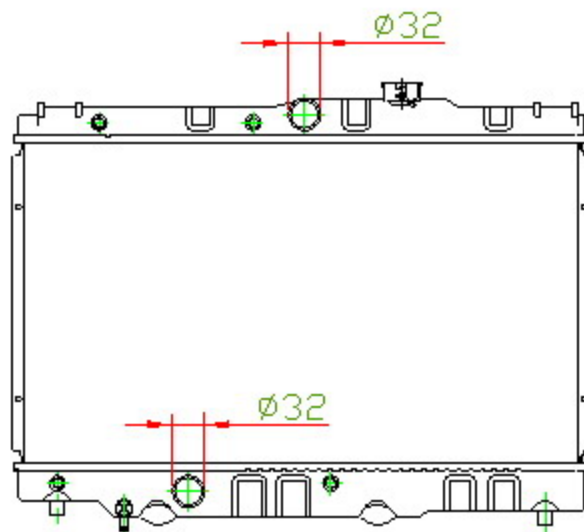

12293

CARTYPE: TOYOTA COROLLA EE90 MT

CORE SIZE: PC 327 x 568 x 16

CORE SIZE:

OEM: 16400-11180

DPI:

CARTON: 63\*10.7\*49.5

TANK SIZE: 587\*40/49.5