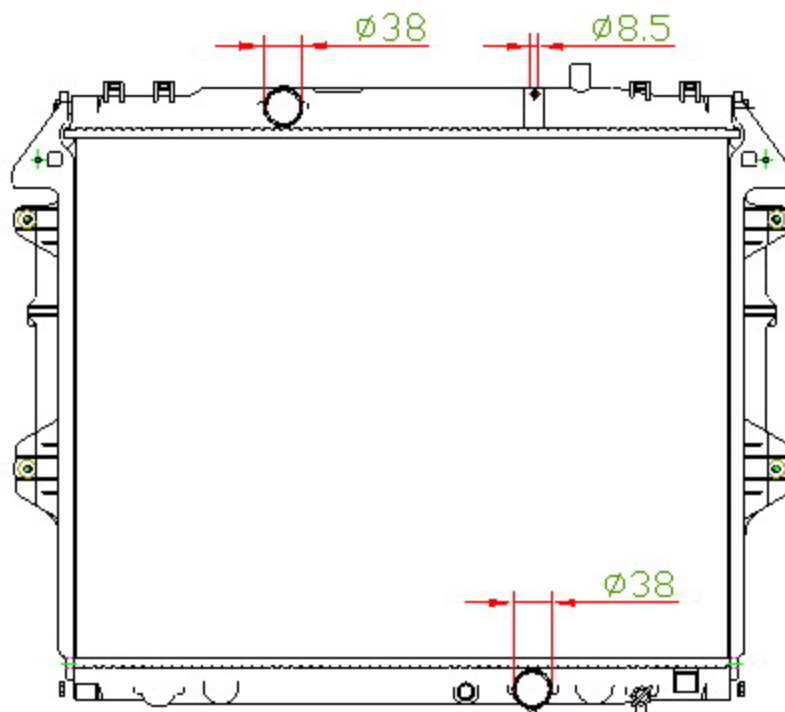

12296

CARTYPE: HILUX VIGO/KUN16R# 3.0 (D) MT DPI:

CORE SIZE: PA 525 x 648 x 16/26

CARTON: 81*12.5*72.8

CORE SIZE: PA 525 x 658 x 32

TANK SIZE: 679*48

OEM: 16400-0L140/ 160

OIL COOLER: