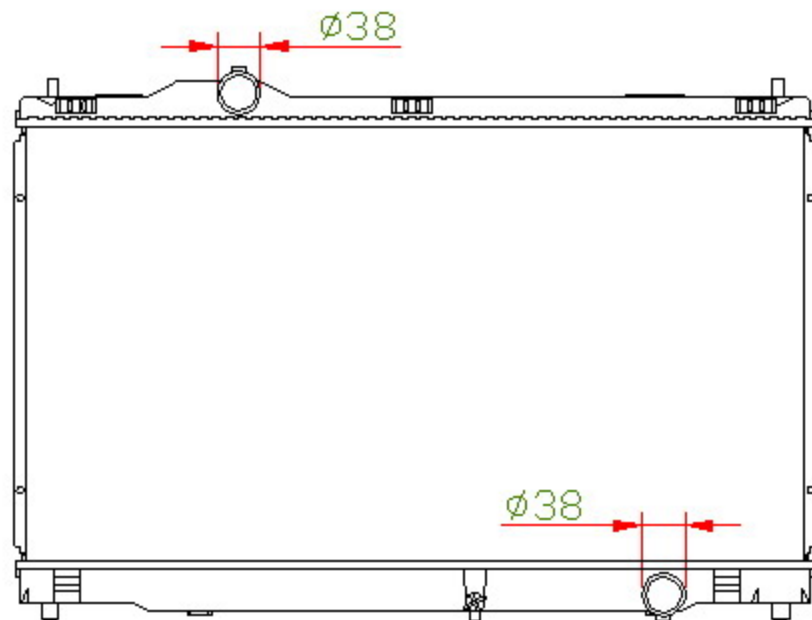

12321

CARTYPE: CROWN MARK GRX121'04

CORE SIZE: PA 400 x 708 x 16

CORE SIZE:

OEM: 16400-31370 OP100 锐志

DPI: 2782

CARTON: 76.5\*13.5\*58

TANK SIZE: 736\*39.5/47.5